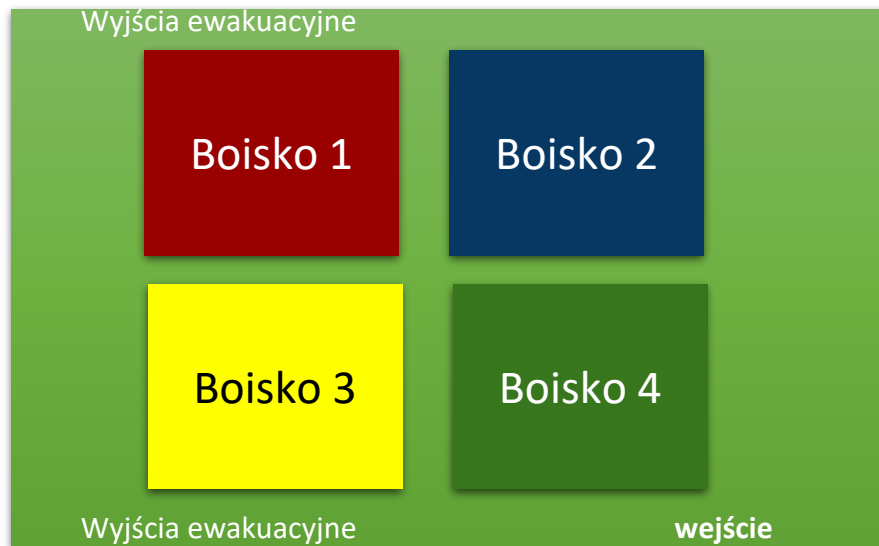

S1 – magazyn, szatnia organizatorzy, sędziowie

S2 – szatnia dla przyjezdnych: Stoczniowiec Płock I i II, FA Biłgoraj

S3 – szatnia dla przyjezdnych: Wisła Płock, CSP Rybno, Chemik Bydgoszcz

S4 – szatnia dla przyjezdnych: Orleńta Spomlek, TMF Tomaszów Mazowiecki, Amator Maszewo

Duża szatnia – pozostałe drużyny

Przykro nam, że nie możemy rozlokować Was bardziej komfortowo. Hala Widowiskowo-Sportowa z szatniami jest wyłączona z użytkowania

Parking IV