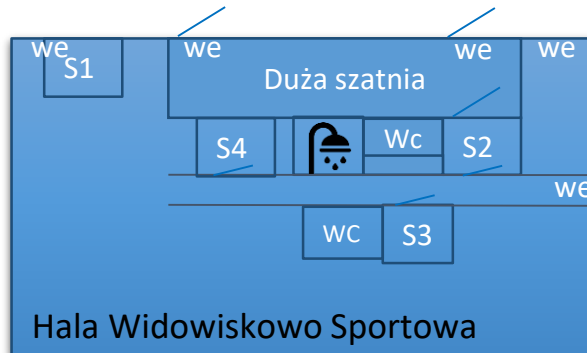

S1 – magazyn, szatnia organizatorzy, sędziowie

S2 – szatnia dla przyjezdnych: Stoczniowiec Płock I i II, FA Biłgoraj

S3 – szatnia dla przyjezdnych: Wisła Płock, CSP Rybno, Chemik Bydgoszcz

S4 – szatnia dla przyjezdnych: Orleńta Spomlek, TMF Tomaszów Mazowiecki, Amator Maszewo

Duża szatnia – pozostałe drużyny

Przykro nam, że nie możemy rozlokować Was bardziej komfortowo. Hala Widowiskowo-Sportowa z szatniami jest wyłączona z użytkowania

Parking IV

Parking II

Parking III

Parking I

WC

WC

Foodtruck